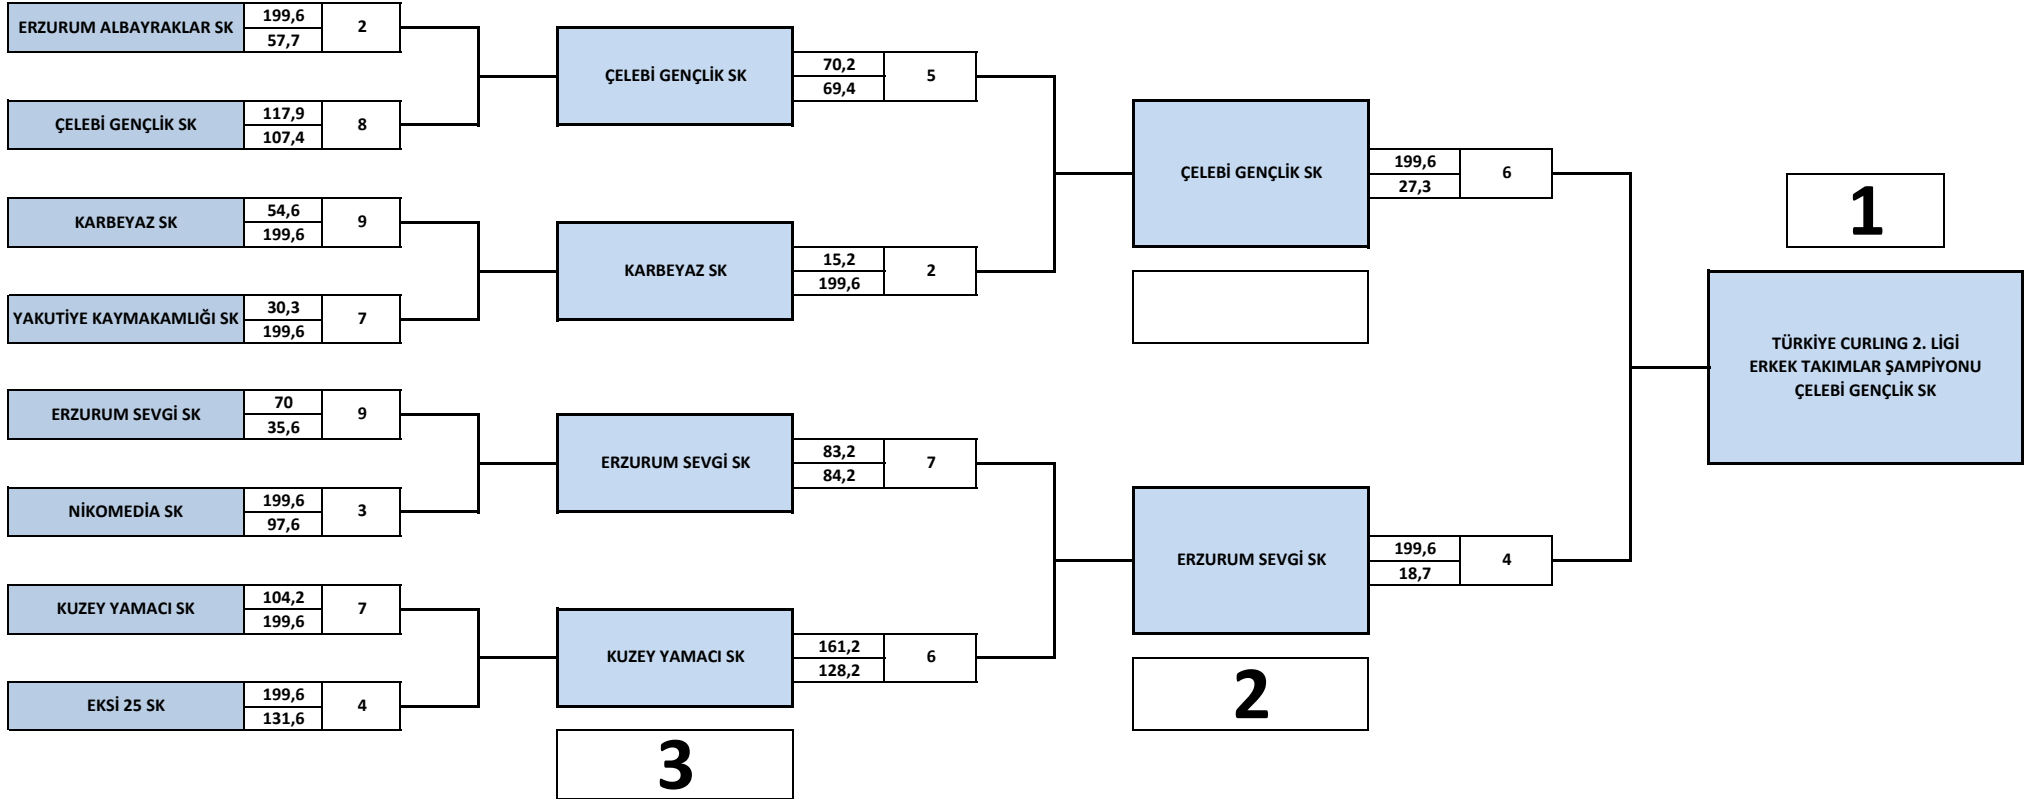

**2. LİG ÇEYREK FİNAL YÜKSELME MAÇLARI**

ALBAYRAKLAR SK	130,4	8
	190,1	

BEYLİKDÜZÜ ULUS SK	190,6	9
	47,5	

YAKUTİYE KAYMAKAMLIĞI SK	10	9
	199,6	

ERZURUM TEİAŞ SK	199,6	5
	24,2	

**2. LİGDE KALMA MAÇLARI**

ERZURUM SEVGİ SK	199,6	3	DÜŞTÜ
	96,5		

ERZURUM EĞİTİM GÜCÜ SK	199,6	7
	66,1	

OSMANİYE ATATÜRK LİSELİLER SK	73,4	6
	199,6	

BUZ 41 SK	36,4	5	DÜŞTÜ
	53,7		

KUZEY YAMACI SK	18,7	7
	65,3	

KARBEYAZ SK	25,3	5
	124,5	

KÖYCEĞİZ GÖL SK	199,6	8
	199,6	

BEYLİKDÜZÜ BUZ SK	199,6	7
	199,6	