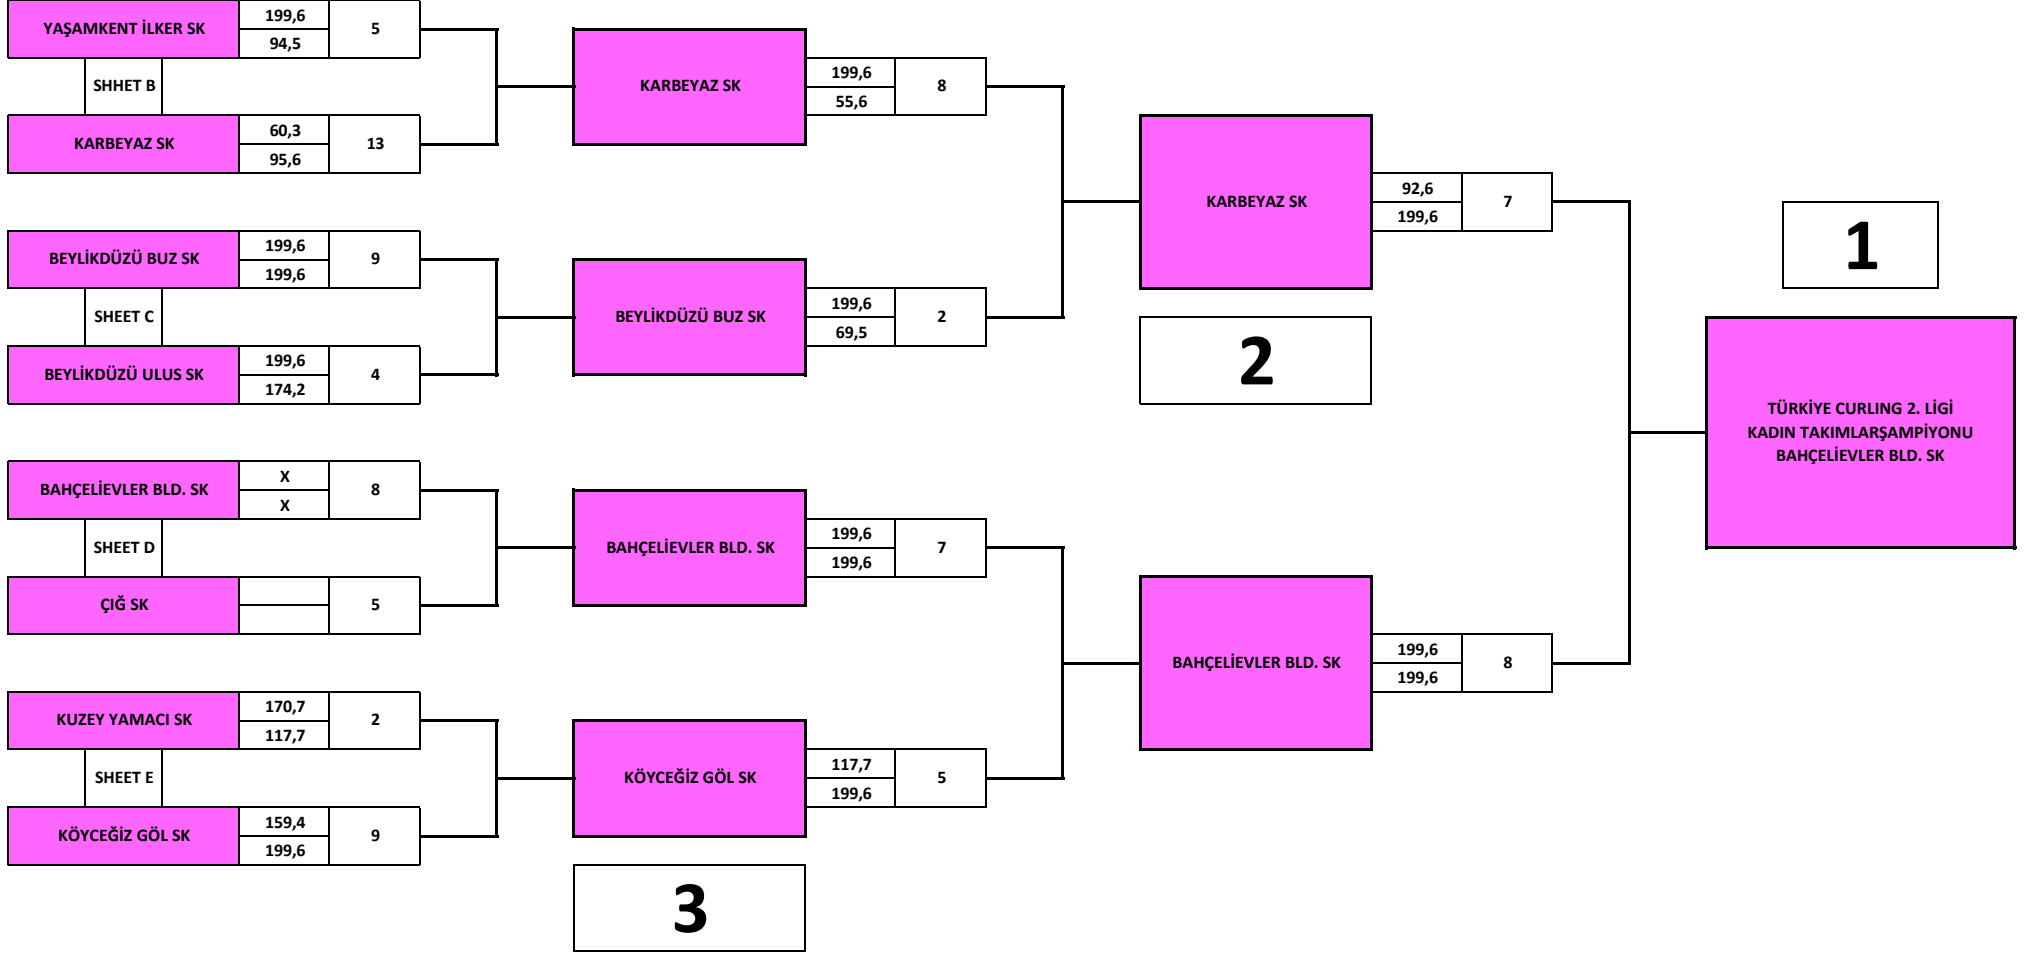

**2. LİG ÇEYREK FİNAL YÜKSELME MAÇLARI**

ALBAYRAKLAR SK	130,4	8
	190,1	

BEYLİKDÜZÜ ULUS SK	190,6	9
	47,5	

YAKUTİYE KAYMAKAMLIĞI SK	10	9
	199,6	

ERZURUM TEİAŞ SK	199,6	5
	24,2	

**2. LİGDE KALMA MAÇLARI**

ERZURUM SEVGİ SK	199,6	3	DÜŞTÜ
	96,5		

ERZURUM EĞİTİM GÜCÜ SK	199,6	7
	66,1	

OSMANİYE ATATÜRK LİSELİLER SK	73,4	6
	199,6	

BUZ 41 SK	36,4	5	DÜŞTÜ
	53,7		

KUZEY YAMACI SK	18,7	7
	65,3	

KARBEYAZ SK	25,3	5
	124,5	

KÖYCEĞİZ GÖL SK	199,6	8
	199,6	

BEYLİKDÜZÜ BUZ SK	199,6	7
	199,6	